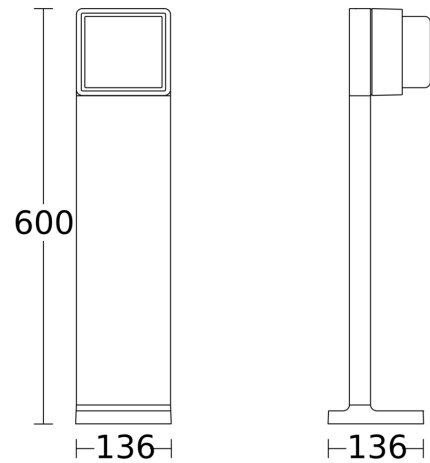

Maten

aansluitschema Bluetooth

aansluitschema Bluetooth