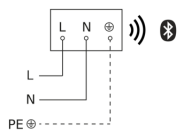

aansluitschema Bluetooth